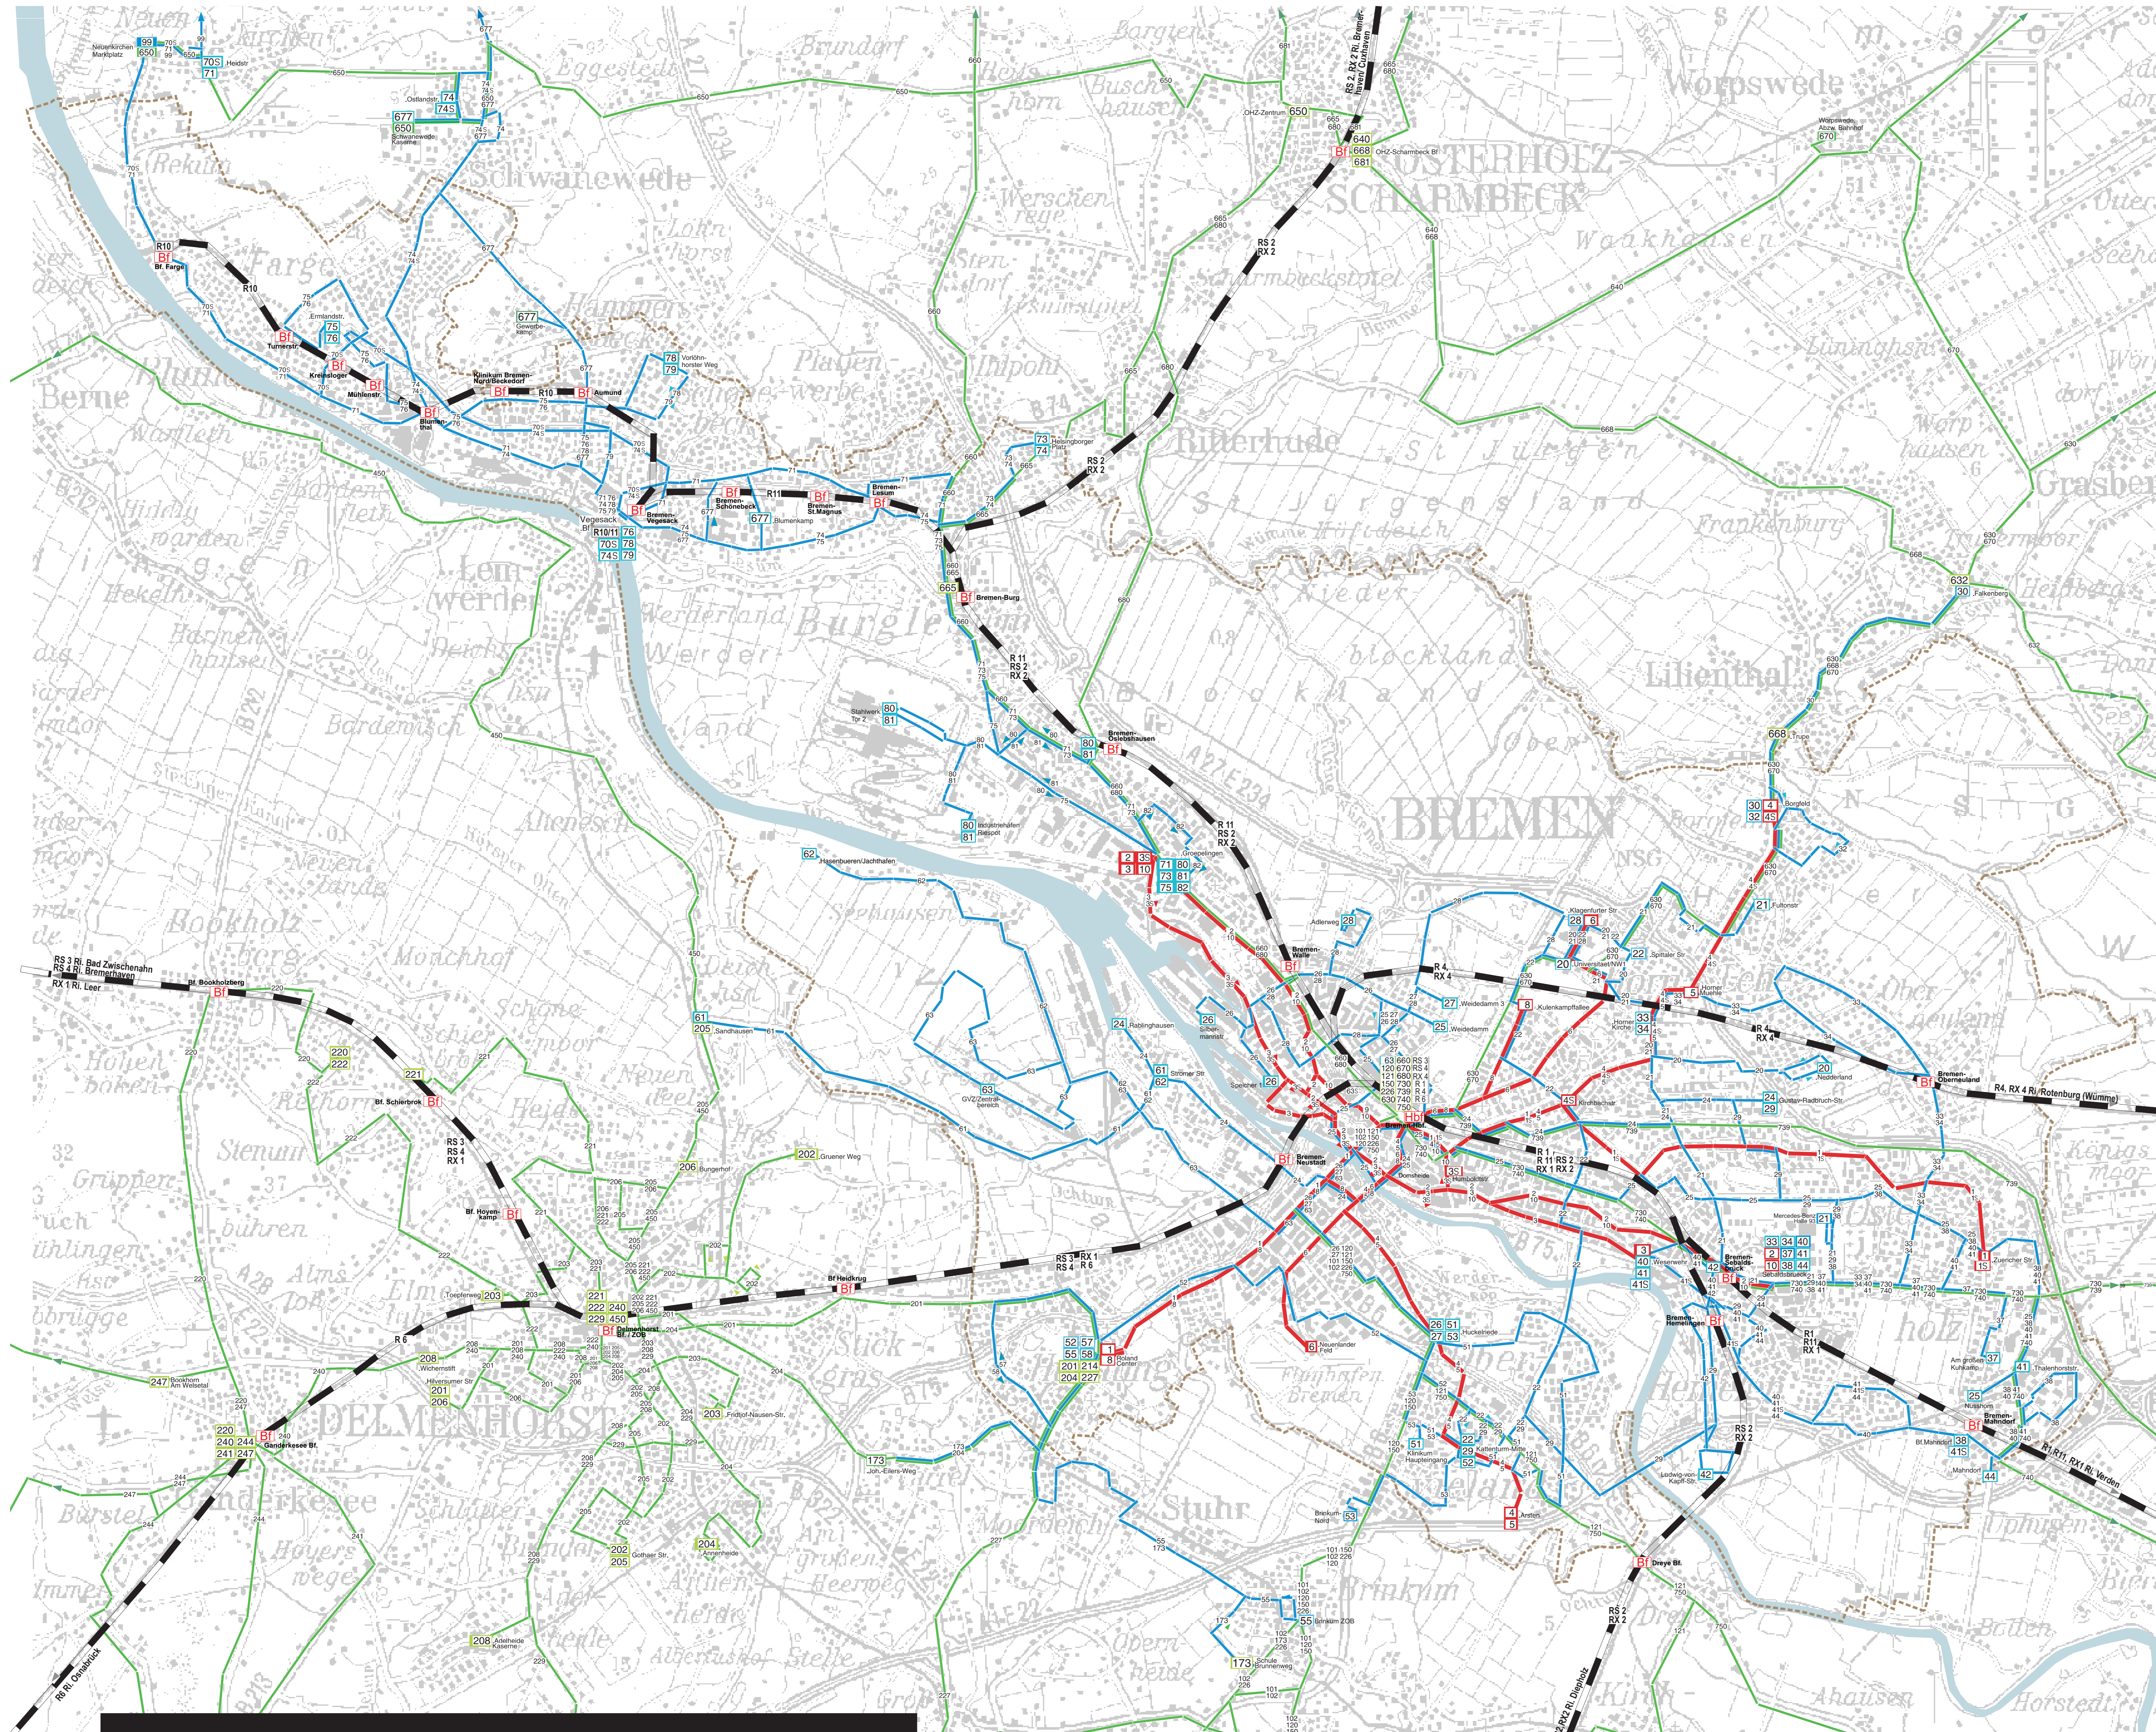

VERKEHR 2025

BREMEN
BEWEGEN!

Legende:

- Straßenbahn BSAG
- Bus BSAG
- Bus VBN (übrige)
- SPNV (DB, NWB, ME)
- R3 — Nr. der SPNV-Verbindung
- RS1 — Nr. der Regio-S-Bahn
- 24 — Linien-Nr. Strab/Bus
- Endhaltestelle mit Namen
- S-Bahn-Halt mit Namen
- - - Stadtgrenze

Basis ÖV-Netz 2010/2011