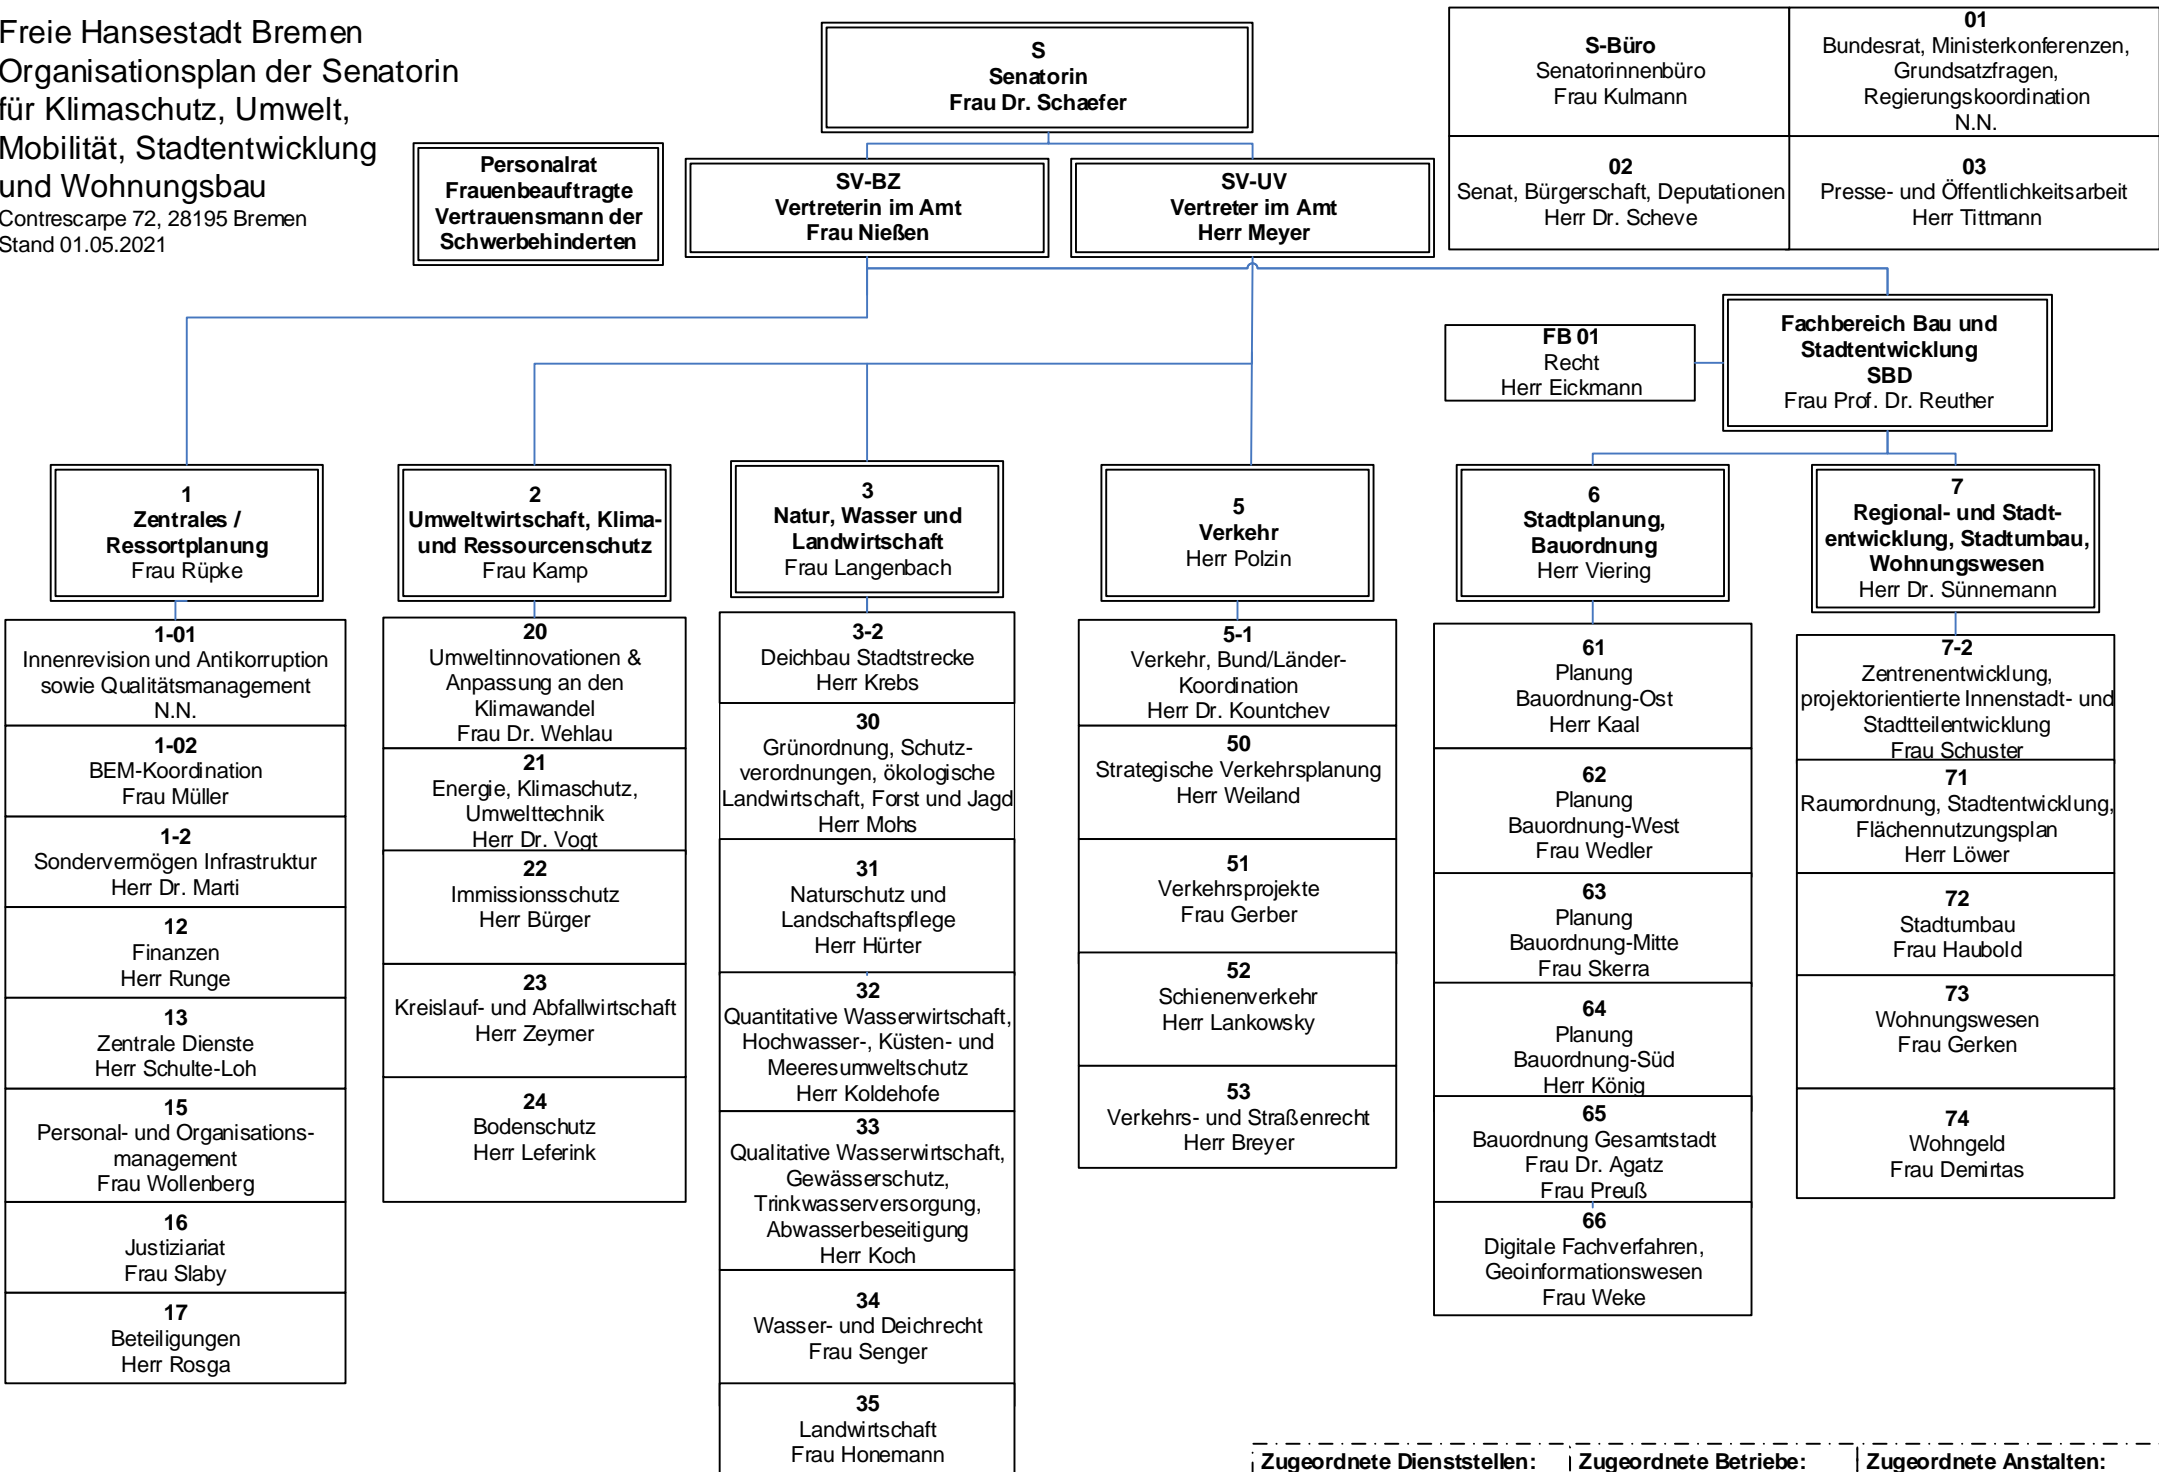

Freie Hansestadt Bremen
 Organisationsplan der Senatorin
 für Klimaschutz, Umwelt,
 Mobilität, Stadtentwicklung
 und Wohnungsbau
 Contrescarpe 72, 28195 Bremen
 Stand 01.05.2021

- | | | |
|--|--|--|
| Zugeordnete Dienststellen:
Amt für Straßen und Verkehr
Bauamt Bremen-Nord
Landesamt Geoinformation | Zugeordnete Betriebe:
Umweltbetrieb Bremen
Bau und Vermietung von
Nahverkehrsanlagen (BgA) | Zugeordnete Anstalten:
Die Bremer Stadtreinigung AöR |
|--|--|--|